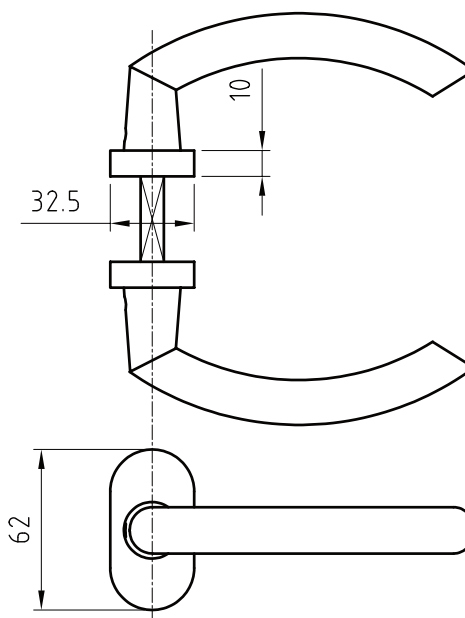

Oválná rozetová garnitura s děrováním PZ

Kulatá rozetová garnitura
(s děrováním BB nebo PZ,
provedení WC)

okenní oliva

Pevná koule (na vyžádání)

■ Pro tloušťky dveří do 48 mm

Požadavky dle pr EN 1906, stejný design klik jako u kování série 2700, resp. 2750, se zpětnou pružinou, přestavitelné vpravo/vlevo, spodní konstrukce ALU pro zajištění proti protočení, provedení povrchové úpravy Niro-Look (NL).

Odolnost proti ohni dle ÖNORM 

■ Provedení pro sérii 2770

Provedení kulaté nebo oválné (OV)

Na klíč BB	2770.BB.(OV).NL	vnější a vnitřní štít děrovaný na klíč BB
Koule/klika	2770.PZ.(OV).NL	vnější a vnitřní štít děrovaný na vložku
Rukojeť/klika	2770.WC.(OV).NL	vnější štít s knoflíkem nouzového otevírání (s průřezem), vnitřní štít s otočným knoflíkem
Střelkové provedení	2770.FA.(OV).NL	bez rozetky na klíč
Příslušná okenní oliva	2770.FO.OV.NL	k dodání jen v oválném provedení

■ Objednací příklad pro sérii 2770

č. artiklu: **2770. WC. NL**
 Niro-Look
 s uzavíracím knoflíkem WC
 skupina produktu rozety

provedení	PZ	BB	WC
trn	8,5	8,5	8,5

Všechny rozměry v mm

ROZETY