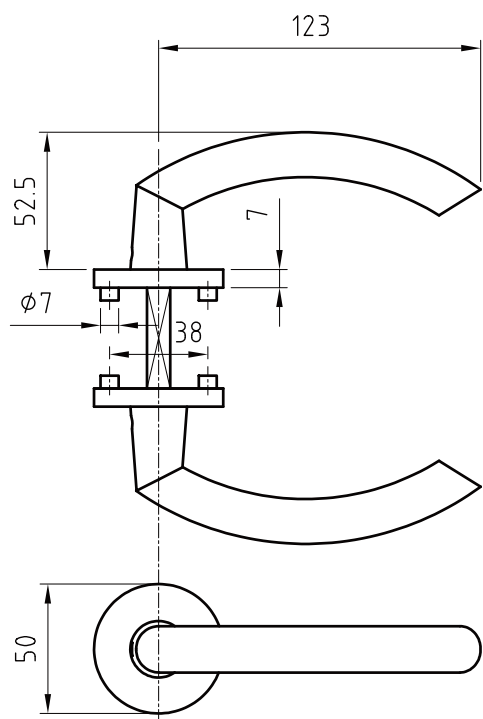

Oválná rozetová garnitura s děrováním PZ

Kulatá rozetová garnitura
(s děrováním BB nebo PZ,
provedení WC)

okenní oliva

Pevná koule (na vyžádání)

■ Pro tloušťky dveří do 48 mm

Požadavky dle pr EN 1906, stejný design klik jako u kování série 2700, resp. 2750, se zpětnou pružinou, přestavitelné vpravo/vlevo, spodní konstrukce ALU pro zajištění proti protočení, provedení povrchové úpravy Niro-Look (NL).

Odolnost proti ohni dle ÖNORM 

■ Provedení pro sérii 2770

Provedení kulaté nebo oválné (OV)

Na klíč BB	2770.BB.(OV).NL	vnější a vnitřní štít děrovaný na klíč BB
Koule/klika	2770.PZ.(OV).NL	vnější a vnitřní štít děrovaný na vložku
Rukojeť/klika	2770.WC.(OV).NL	vnější štít s knoflíkem nouzového otevírání (s průřezem), vnitřní štít s otočným knoflíkem
Střelkové provedení	2770.FA.(OV).NL	bez rozetky na klíč
Příslušná okenní oliva	2770.FO.OV.NL	k dodání jen v oválném provedení

■ Objednací příklad pro sérii 2770

č. artiklu: **2770. WC. NL**
 Niro-Look
 s uzavíracím knoflíkem WC
 skupina produktu rozety

provedení	PZ	BB	WC
trn	8,5	8,5	8,5

Všechny rozměry v mm

ROZETY