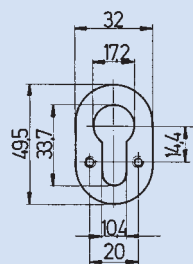

2850 ochranné kování

Rozteč LM a úchopové elementy:
viz tabulka u bezpečnostního kování

2870.PZ.F1, rozetová garnitura
pro profilovou vložku (PZ)

Další provedení na klíč (BB) a pro
koupelnové a WC dveře (WC)

Vnější rozeta
ROS.R.

Vnitřní rozeta
ROS.IR.R.

Vnější rozeta
ROS.O.

Vnitřní rozeta
type ROS.IR.O.

*) **Povrchové úpravy:** stříbrná (SI), pozlacená (VG), brunýrovaná (BR), černá (S) jen na zakázku

) **Výšky rozet: 6, 8, 10, 12, 14, 16, 18 a 20 mm