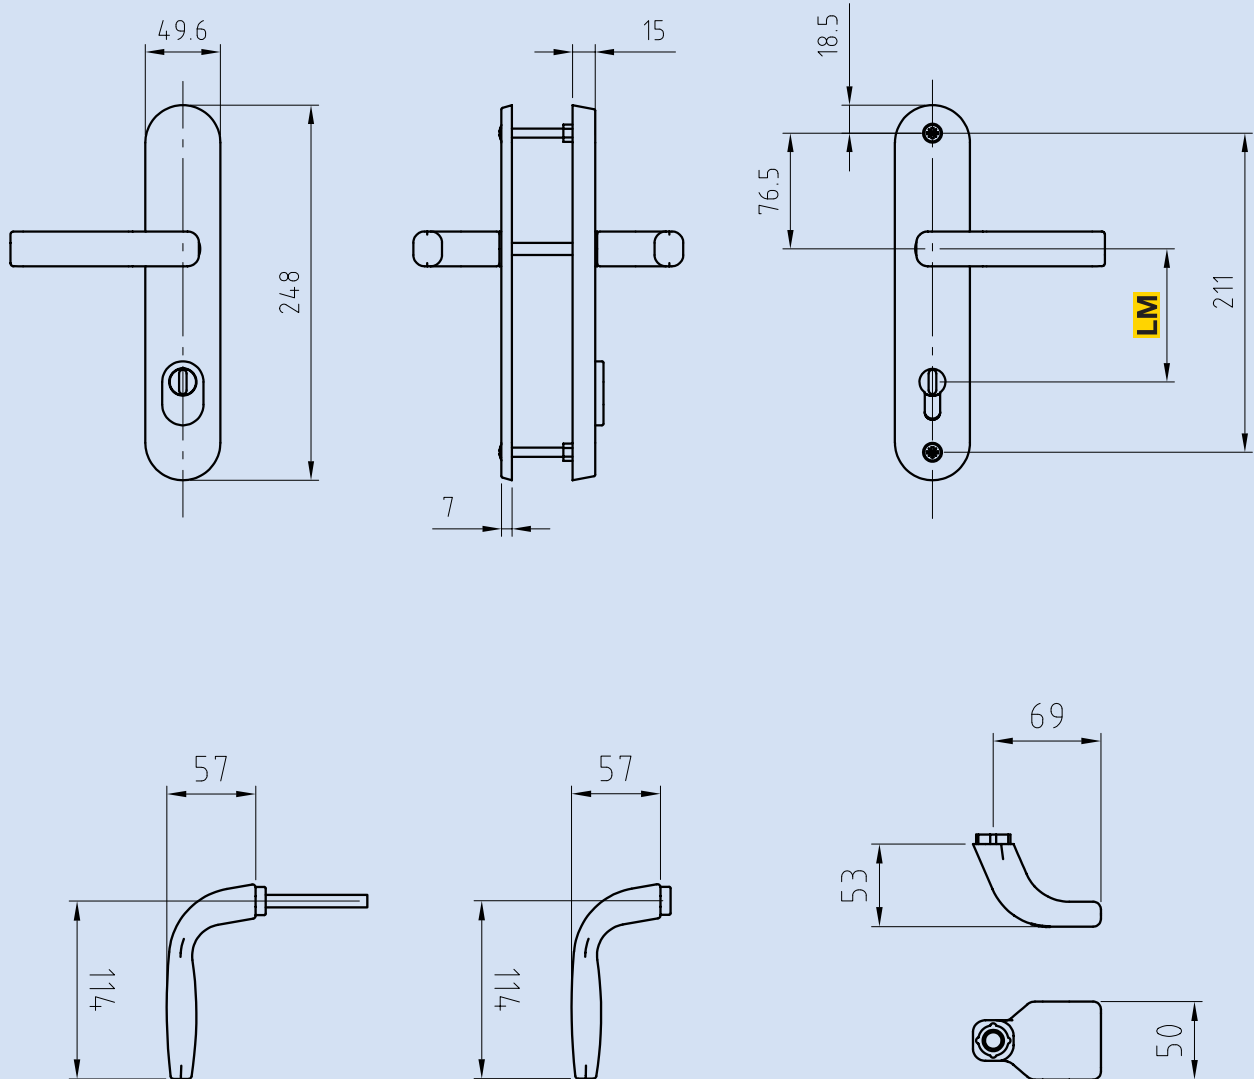

Dobré řešení: Kování Gege serie 2800

Bezpečnost a design spojeny v novém **bezpečnostním kování Gege serie 2800**.

Vhodné pro všechny požadavky ve stavebnictví. Dodatečně k bezpečnostnímu kování (serie 2800) ochranné kování (serie 2850) a garnitury klik na štítě (serie 2870) pro vnitřní okruh dveří. Všem třem seriím jsou společná identická provedení klik a povrchových úprav.

Ohniodolné provedení odpovídající ÖNORM je  právě tak k dodání.

Moderní technika

- Odpovídá bezp.tř.1, dle EN 1906
- Ochrana proti vytržení bubínku
- Rozeta se nastavuje pomocí tlaku pružiny na vnější přesah vložky (ochrana proti rozlomení vložky). Přesah vložky může být kryt od 11 do 16 mm
- Šrouby a výměnné kolíky pro síly dveří 37-49 mm jsou přiloženy
- Celohliníkové kování

Klika/klika, 2800.DD.AK.F1

Dobré řešení: Kování Gege serie 2800

*) Rozteč **LM**:

88 mm / □ 8,5 mm / Ö-Norm
92 mm / □ 10,0 mm / DIN Norm
90 mm / □ 8,0 mm

85 mm / □ 8,0 mm / Ital. Norm
72 mm / □ 8,0 mm / DIN Norm