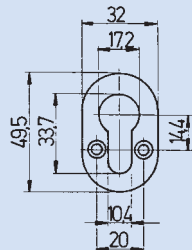

2850 ochranné kování

Rozteč LM a úchopové elementy:
viz tabulka u bezpečnostního kování

2870.PZ.F1, rozetová garnitura
pro profilovou vložku (PZ)

Další provedení na klíč (BB) a pro
koupelnové a WC dveře (WC)

Vnější rozeta
ROS.R.

Vnitřní rozeta
ROS.IR.R.

Vnější rozeta
ROS.O.

Vnitřní rozeta
type ROS.IR.O.

*) **Povrchové úpravy:** stříbrná (SI), pozlacená (VG), brunýrovaná (BR), černá (S) jen na zakázku

) **Výšky rozet: 6, 8, 10, 12, 14, 16, 18 a 20 mm