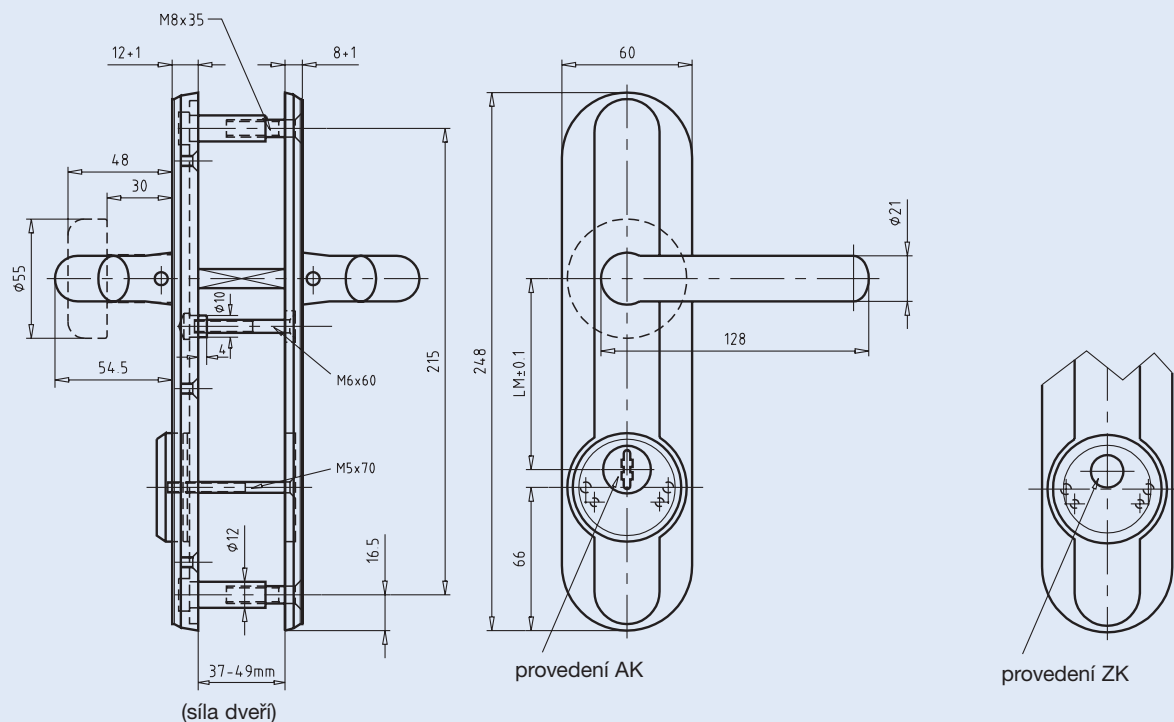

Bezpečnost ve stylu: Bezpečnostní kování Gege serie 2600

Disponibilní rozety pro

LM 72, 85, 88 a 92 mm	dia 15 mm dia 13,5 mm s otočnou krytkou	ROS.ZK.15.* ROS.ZK.13.* ROS.AK.*
LM 90 mm	dia 13,5 mm s otočnou krytkou	ROS.ZK.13.* ROS.AK.*

Provedení	 PZ
LM rozteč	72, 78, 85, 85, 88, 90, 92 mm

*) provedení povrchové úpravy: CH = pochromovaná
VM = barevná mosaz