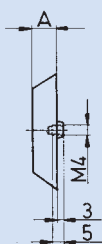

Vnější rozeta
ROS.R.

Vnitřní rozeta
ROS.IR.R.

Vnější rozeta
ROS.O.

Vnitřní rozeta
type ROS.IR.O.

*) **Povrchové úpravy:** stříbrná (SI), pozlacená (VG), brunýrovaná (BR), černá (S) jen na zakázku

) **Výšky rozet: 6, 8, 10, 12, 14, 16, 18 a 20 mm