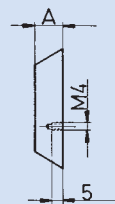

2850 ochranné kování

Rozteč LM a úchopové elementy:
viz tabulka u bezpečnostního kování

2870.PZ.F1, rozetová garnitura
pro profilovou vložku (PZ)

Další provedení na klíč (BB) a pro
koupelnové a WC dveře (WC)

Vnější rozeta
ROS.R.

Vnitřní rozeta
ROS.IR.R.

Vnější rozeta
ROS.O.

Vnitřní rozeta
type ROS.IR.O.

*) **Povrchové úpravy:** stříbrná (SI), pozlacená (VG), brunýrovaná (BR), černá (S) jen na zakázku

) **Výšky rozet: 6, 8, 10, 12, 14, 16, 18 a 20 mm