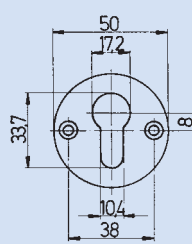

2850 ochranné kování

Rozteč LM a úchopové elementy:
viz tabulka u bezpečnostního kování

2870.PZ.F1, rozetová garnitura
pro profilovou vložku (PZ)

Další provedení na klíč (BB) a pro
koupelnové a WC dveře (WC)

Vnější rozeta
ROS.R.

Vnitřní rozeta
ROS.IR.R.

Vnější rozeta
ROS.O.

Vnitřní rozeta
type ROS.IR.O.

*) **Povrchové úpravy:** stříbrná (SI), pozlacená (VG), brunýrovaná (BR), černá (S) jen na zakázku

) **Výšky rozet: 6, 8, 10, 12, 14, 16, 18 a 20 mm