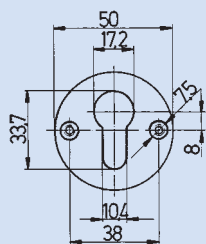

2850 ochranné kování

Rozteč LM a úchopové elementy:
viz tabulka u bezpečnostního kování

2870.PZ.F1, rozetová garnitura
pro profilovou vložku (PZ)

Další provedení na klíč (BB) a pro
koupelnové a WC dveře (WC)

Vnější rozeta
ROS.R.

Vnitřní rozeta
ROS.IR.R.

Vnější rozeta
ROS.O.

Vnitřní rozeta
type ROS.IR.O.

*) **Povrchové úpravy:** stříbrná (SI), pozlacená (VG), brunýrovaná (BR), černá (S) jen na zakázku

) **Výšky rozet: 6, 8, 10, 12, 14, 16, 18 a 20 mm