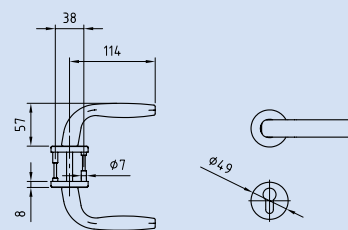

- Odpovídá bezp. tř. 1 dle EN 1906
- Výška vnějšího štítu 12/15 mm
- Kalená ocelová deska okolo vložky

- Celohliníkové kování
- Šrouby a výměnné kolíky pro sílu dveří 37-49 mm a 64-73 mm jsou přiloženy

Rozetové garnitury (Serie 2870) se shodným desi-

gnem klik jako bezpečnostní a ochranné kování serií 2800 a 2850.

- Rozeta vč. opěrné vacky
- Všechny garnitury se dodávají s hranolem 8 mm a vyrovnávacím pouzdem

2850 ochranné kování

Rozteč LM a úchopové elementy:
viz tabulka u bezpečnostního kování

2870.PZ.F1, rozetová garnitura
pro profilovou vložku (PZ)

Další provedení na klíč (BB) a pro
koupelnové a WC dveře (WC)