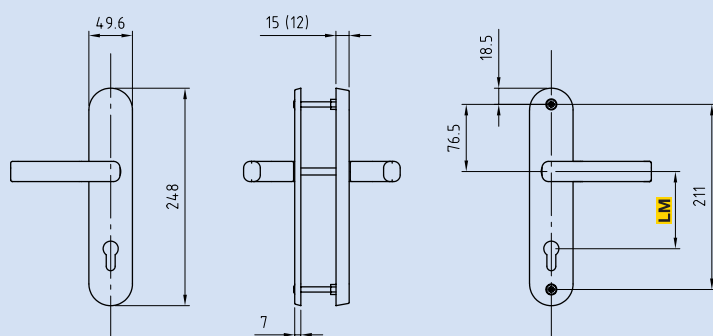

2850 ochranné kování

Rozteč LM a úchopové elementy:
viz tabulka u bezpečnostního kování