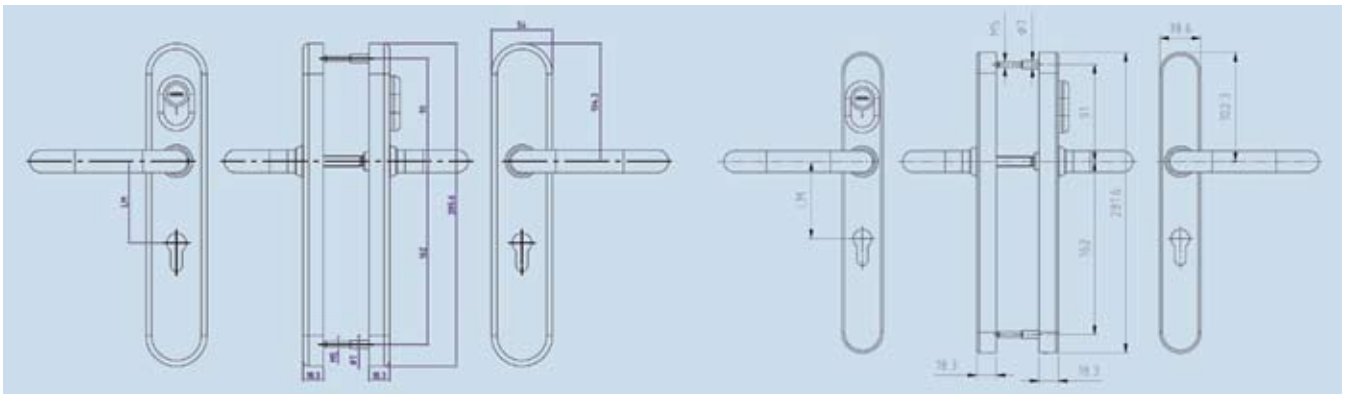

- Teploty: Vnější štít: -25° C do +70° C
Vnitřní štít: ± 0° C do +50° C

- Vlhkost vzduchu: 0 do 95% rH, neoroseno

Provedení:

Standard:
Ušlechtilá ocel, šířka štítu
38,5 mm (štíhlá verze)

Rozteč 57 do 94 mm

Europrofil 17 mm
T-Line

Možnosti:

Hliník, šířka štítu

54 mm (širší verze)

Kulatý profil 22 mm

U-Line

Různá provedení klíky

Další členové rodiny produktů Kaba eolegic