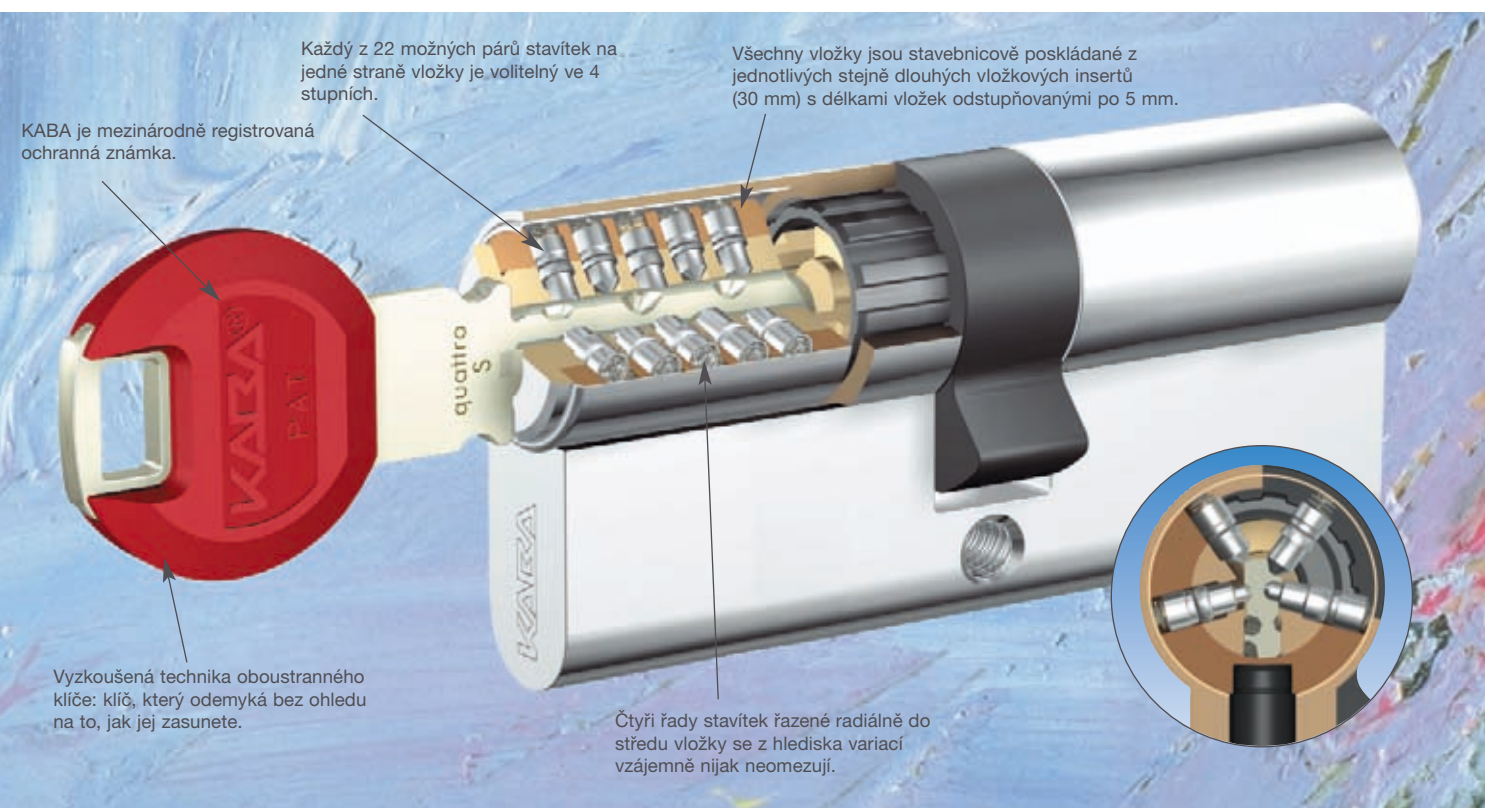

Špičkový patentovaný systém na bázi oboustranného klíče pro vysoké nároky: Kaba **quattro S**

- Rakouský patent č. 396.502.
Platnost patentu do r. 2010.
- Zvýšená odolnost proti vloupání dle rakouské normy ÖNORM 5454.
- Maximální ochrana zákazníka:
Dodatečně objednané klíče budou vyrobeny výhradně u výrobce na základě hesla a podpisového vzoru, který musí souhlasit s originálem odevzdané bezpečnostní karty.
- Klíče je možno dodávat s návleky na hlavu klíče z PH v 11 různých barevných odstínech jako pomůcka pro lepší organizační rozlišení.

Technické údaje a rozměrové tabulky (oboustranná bezpečnostní vložka, vložka s otočným knoflíkem, půlvložka)

Oboustranná bezpečnostní vložka

č.art	C	A	B
4DZ 30+ 30	60,0	30,0	30,0
4DZ 30+ 35	65,0	30,0	35,0
4DZ 30+ 40	70,0	30,0	40,0
.	.	.	.
4DZ 100+100	200,0	100,0	100,0

Systém obsahuje až 22 párů stavítek na každé straně vložky. Bezpečnost uzamknutí se kromě toho zvyšuje použitím zvláštních tvarů stavítek. Celkové délky stavítkových párů jsou přitom stále stejné, to představuje nejvyšší bezpečnost proti vyhmátnutí. Každý z 22 možných párů stavítek na

každé straně vložky je volitelný ve vícero stupních. Čtyři řady stavítek umístěné radiálně k ose vložky nezpůsobují v žádném případě jakékoliv vzájemné omezení variací.

Výhody na první pohled:

Variabilita: